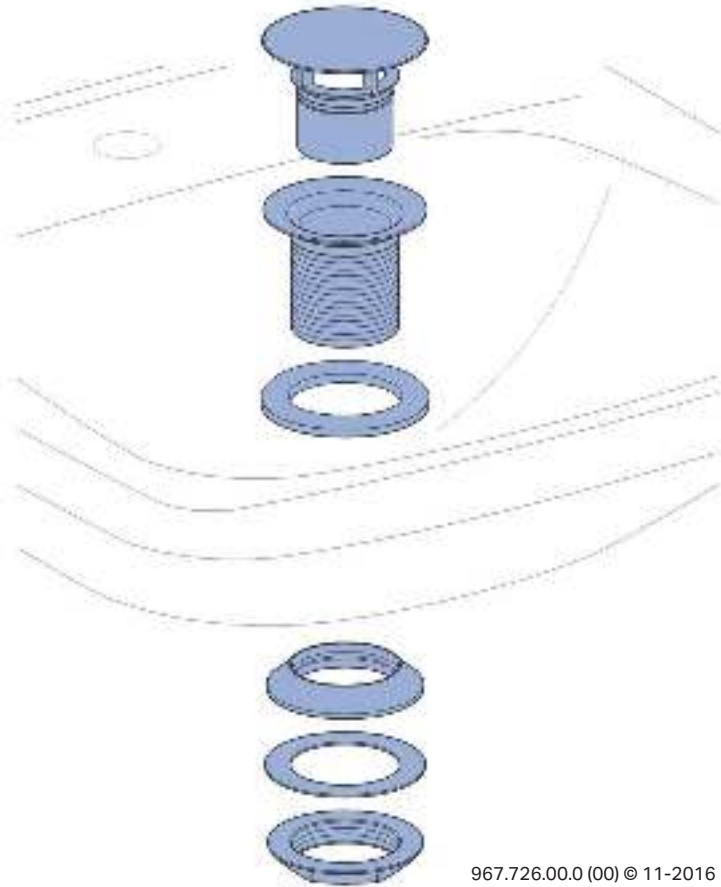

■ GEBERIT

967.726.00.0 (00) © 11-2016

Montagehinweis TMH 967.726.00.0 (00) / (50006586)
zu Artikel 152.050.21.1 und 152.080.21.1
Grösse DIN A6 (105 x 148 mm)
Druckfarbe schwarz und Pantone 285 U